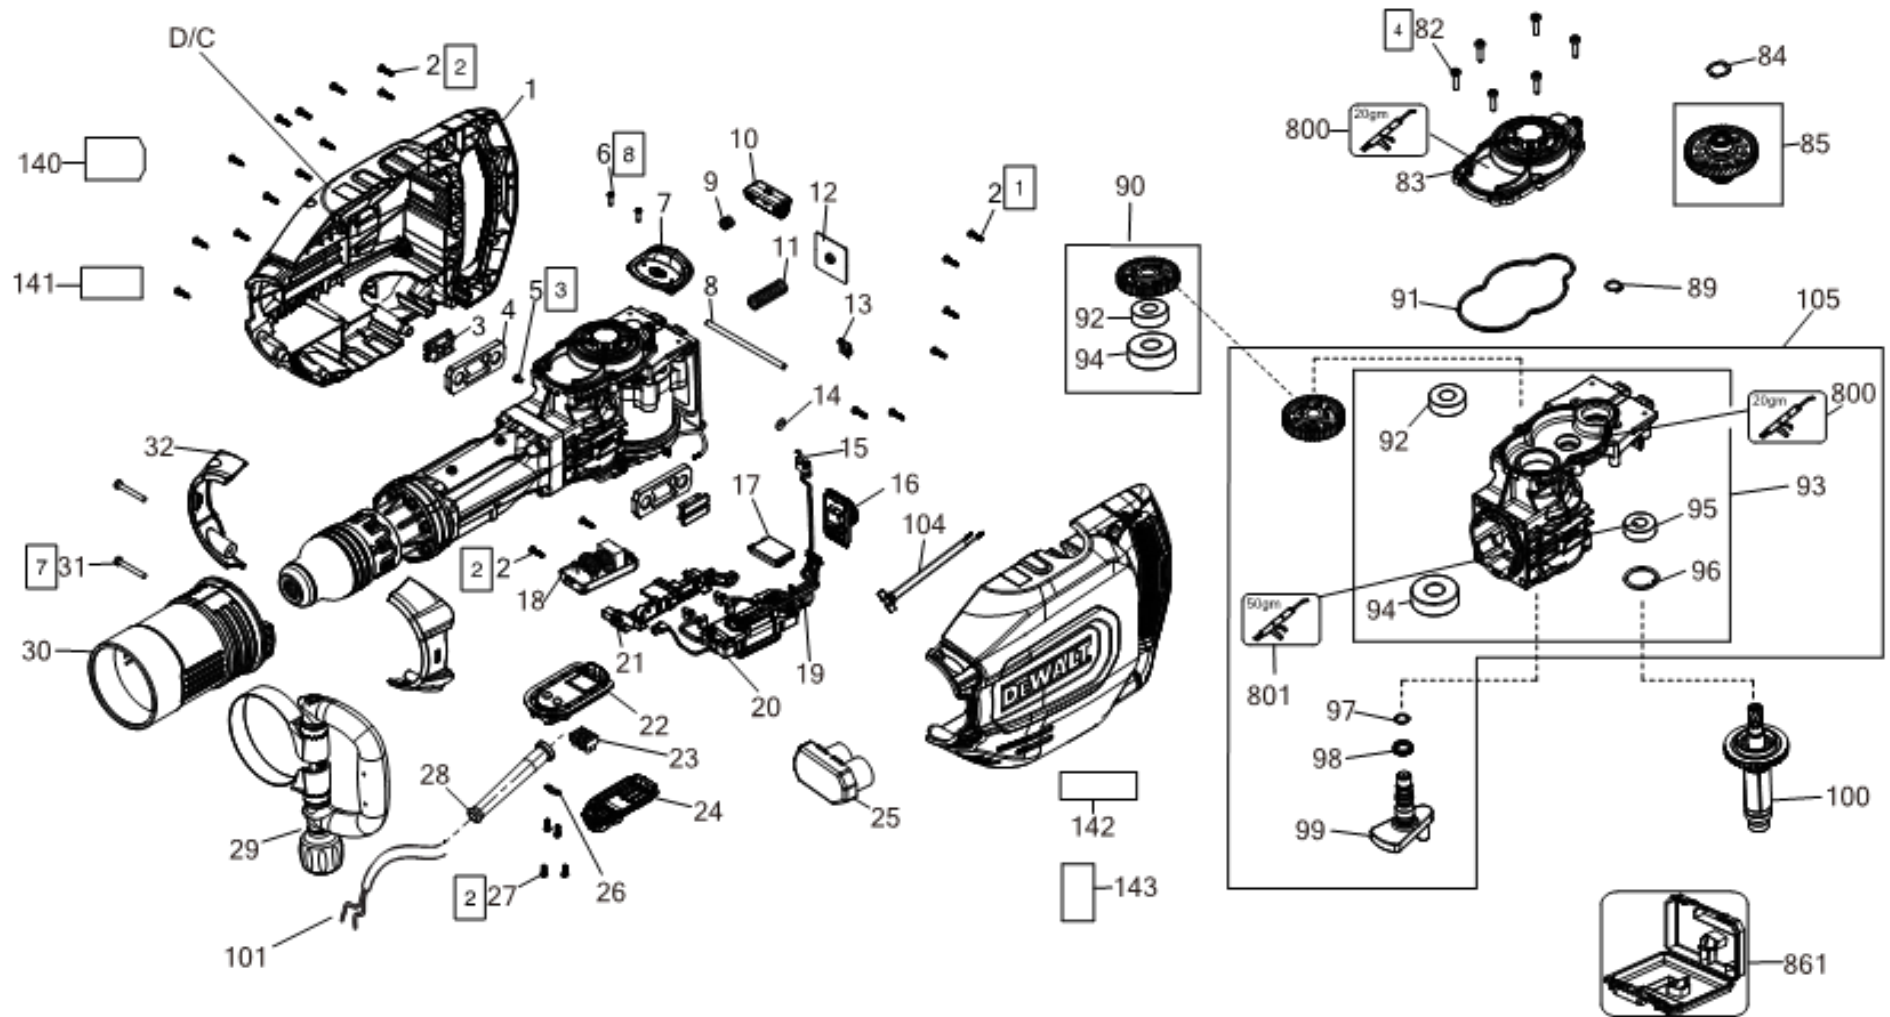

# D25911K DEMOLITION HAMMER 1

## Parts List D25911K DEMOLITION HAMMER 1

Item	Part Number	Qty	Part Description	General Description	Other Info	Repair Inst	Markets
1	NA029598	1	HOUSING SA			No	QS
2	330065-08	27	SCREW	M4x18 T20		No	QS
3	NA228762	2	GUIDE BLOCK			No	QS
4	N906377	2	DAMPER			No	QS
5	N865826	1	WIRE HARNESS			No	QS
6	330019-02	2	SCREW			No	QS
7	NA049554	1	HANDLE COVER			No	QS
8	N919485	1	AXIS			No	QS
9	NA083203	1	SPRING			No	QS
10	N849617	1	SLIDE			No	QS
11	N855091	1	SPRING			No	QS
12	N855177	1	PLATE			No	QS
13	NA001694	1	GUIDE	LIGHT GUIDE		No	QS
14	NA262558	1	WASHER			No	QS
15	N935651	1	SWITCH			No	QS
16	NA025564	1	MODULE	SA MODULE USER INTER		No	QS
17	NA029067	1	CLUTCH MODULE	SA MODULE WTC 11kg		No	QS
18	NA038931	1	BREAKER			No	QS
19	N865821	1	WIRE HARNESS			No	QS
20	NA334564	1	CONTROL MODULE SA		Include 2 screws	No	QS
21	N921918	1	CORD CLAMP			No	QS
22	NA141417	1	BOX	SA CORD BOX 11KG AND		No	QS
23	NA097306	1	TERMINAL BLOCK			No	QS
25	N935075	1	BREAKER	GENERATOR MODULE 230		No	QS
26	821070	1	CORD CLAMP			No	QS
27	330065-06	4	SCREW			No	QS
28	330005-02	1	CORD PROTECTOR			No	QS
29	N843733	1	HANDLE SIDE SA			No	QS
30	N746271	1	COVER	FRONT COVER 11KG		No	QS
31	330019-26	2	SCREW			No	QS
32	NA131173	1	HOUSING FRONT			No	QS
33	NA176495	1	SEAL			No	QS