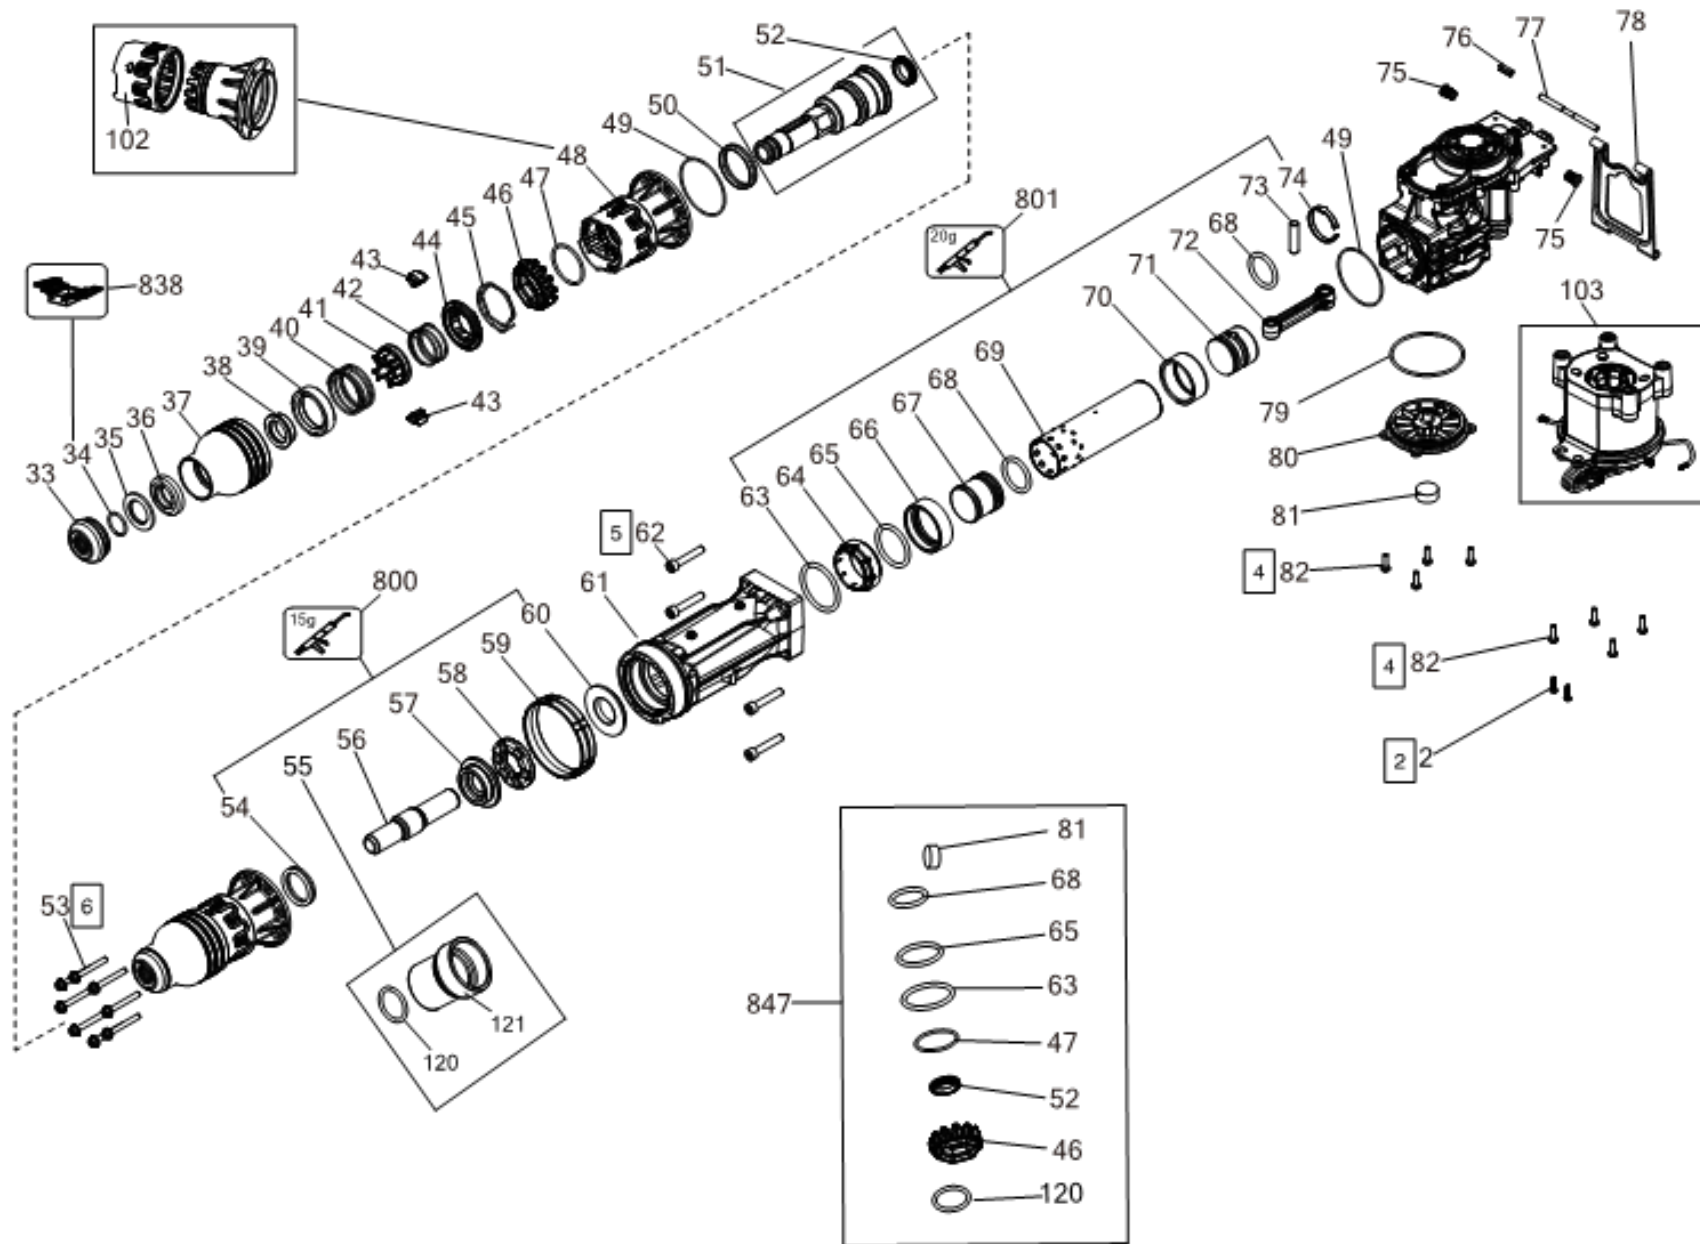

D25911K DEMOLITION HAMMER 1